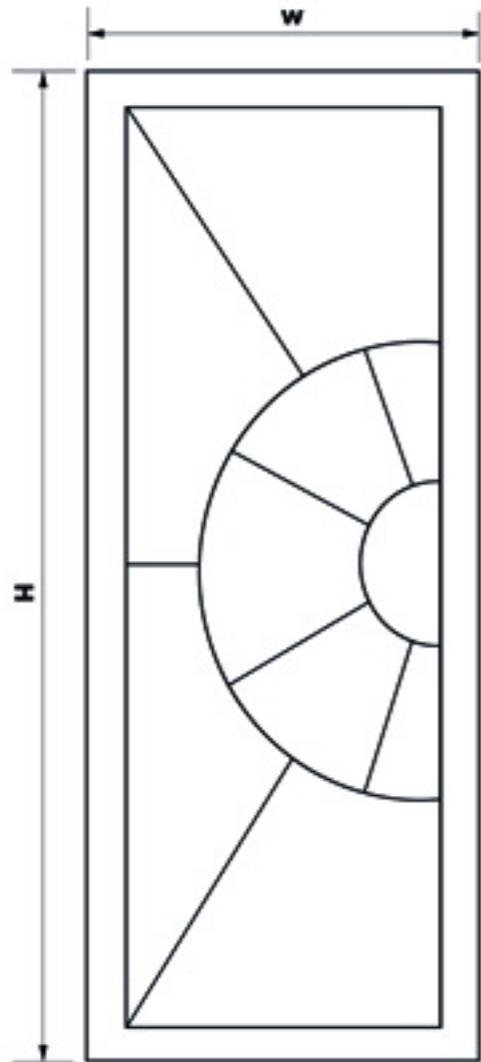

۱ - ۱۵	انواع درب
۱۶	پاراولن
۱۷-۱۸	پارتیشن

درب گره چینی

تولید انواع درب های ساختمانی (بیش از ۷۰ مدل)

با روکش طبیعی، ملامینه **HPL, HDF, PVC**

درب با چوب طبیعی

درب با روکش PVC
با طرحهای اسلامی CNC شده
با ابعاد ۱۲۰ x ۵۵۰

درب با چوب طبیعی

درب گره چینی، چوب طبیعی اکازو
"کار بسیار ویژه"

درب با چوب طبیعی

درب با طرح برجسته اسلامی

درب با چوب طبیعی

درب روکش طبیعی
با طرح CNC شده

w(mm)	672	774	850	926	1026
H(mm)	2150	2150	2150	2150	2150