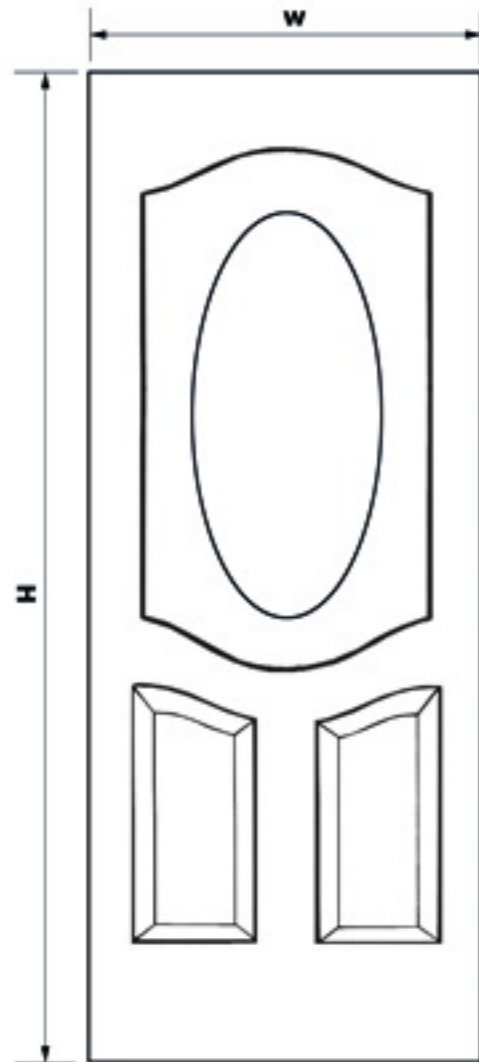

w(mm)	672	774	850	926	1026
H(mm)	2150	2150	2150	2150	2150