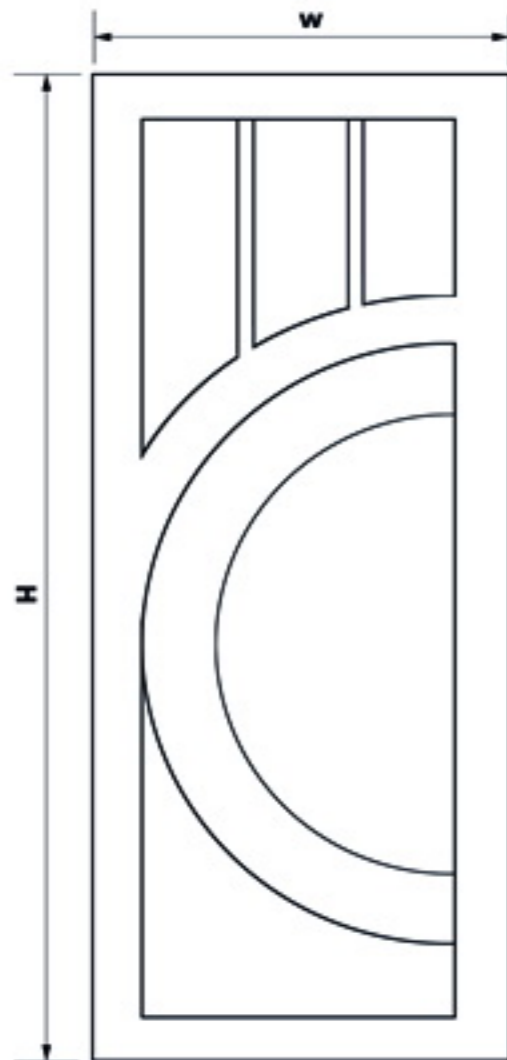

انواع درب >>>

w(mm)	672	774	850	926	1026
H(mm)	2150	2150	2150	2150	2150

مدل آرم

درب با روکش PVC
PVD 123

مدل آراکس

درب با روکش PVC
PVD 122

مدل باد

درب با روکش PVC شیشه خور
PVD 126

درب با روکش PVC
PVD 119

مدل ارتا

درب با روکش PVC
PVD 121

w(mm)	672	774	850	926	1026
H(mm)	2150	2150	2150	2150	2150

انواع درب >>>

w(mm)	672	774	850	926	1026
H(mm)	2150	2150	2150	2150	2150

مدل اویشن

درب با روکش PVC
PVD 112

مدل آذرخش

درب با روکش PVC
PVD 114

مدل آذران

درب با روکش PVC
PVD 113

مدل آران

درب با روکش PVC
PVD 116

انواع درب >>>

w(mm)	672	774	850	926	1026
H(mm)	2150	2150	2150	2150	2150