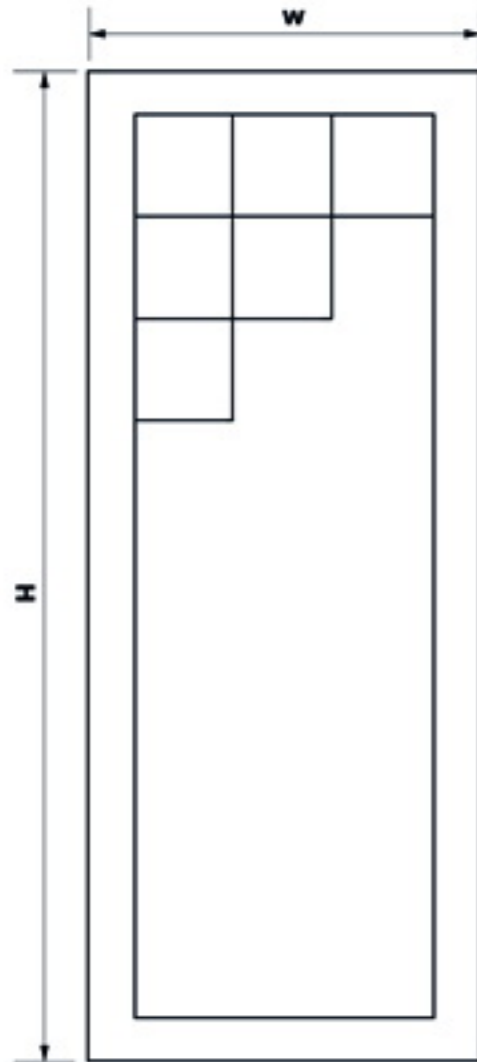

مدل کيانا

w(mm)	672	774	850	926	1026
H(mm)	2150	2150	2150	2150	2150

درب با روکش PVC
PVD 148

درب با روکش PVC
PVD 141

درب با روکش PVC
PVD 142

درب با روکش PVC
PVD 145

انواع درب >>>

مدل لاج

مدل سمان

درب با روکش PVC

PVD 140

مدل پردیس

مدل پژواک

مدل تابان

مدل پرند

w(mm)	672	774	850	926	1026
H(mm)	2150	2150	2150	2150	2150