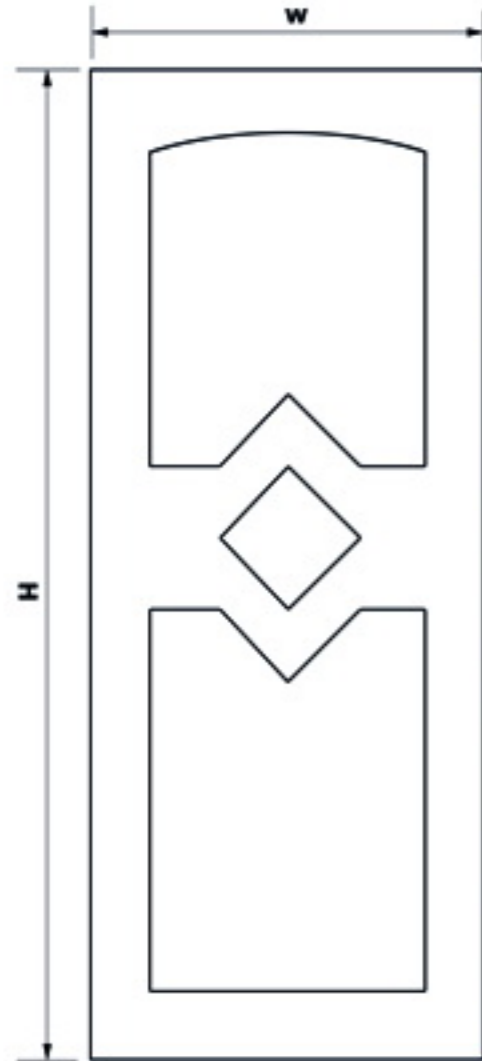

درب با روکش طبیعی

NOD 403

انواع درب >>>

مدل ارکیده

مدل آتون

مدل پردیا

مدل البرز

w(mm)	672	774	850	926	1026
H(mm)	2150	2150	2150	2150	2150