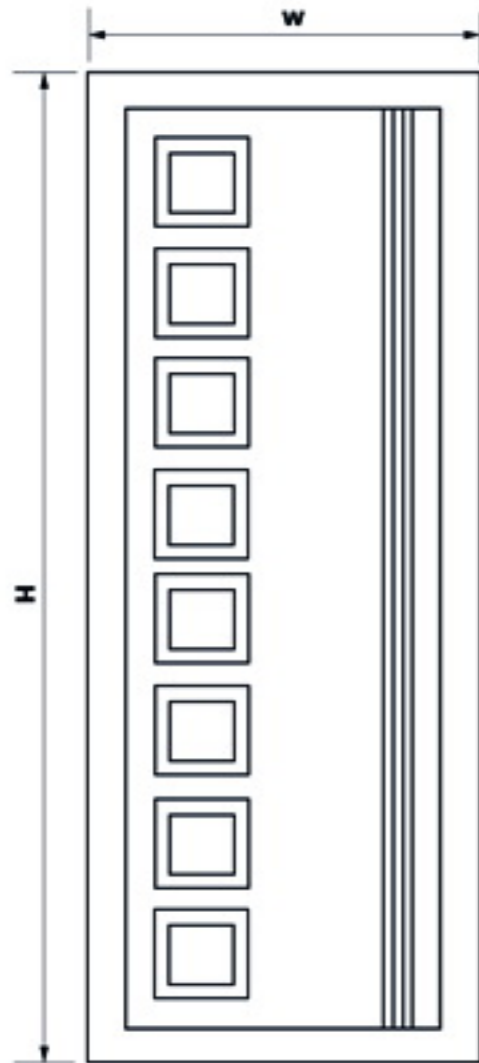

مدل سمان

درب با روکش PVC

PVD 140

مدل پردیس

مدل پژواک

مدل تابان

مدل پرند

w(mm)	672	774	850	926	1026
H(mm)	2150	2150	2150	2150	2150

انواع درب >>>

w(mm)	672	774	850	926	1026
H(mm)	2150	2150	2150	2150	2150

مدل آرم

درب با روکش PVC
PVD 123

مدل آراکس

درب با روکش PVC
PVD 122

مدل باد

درب با روکش PVC شیشه خور
PVD 126