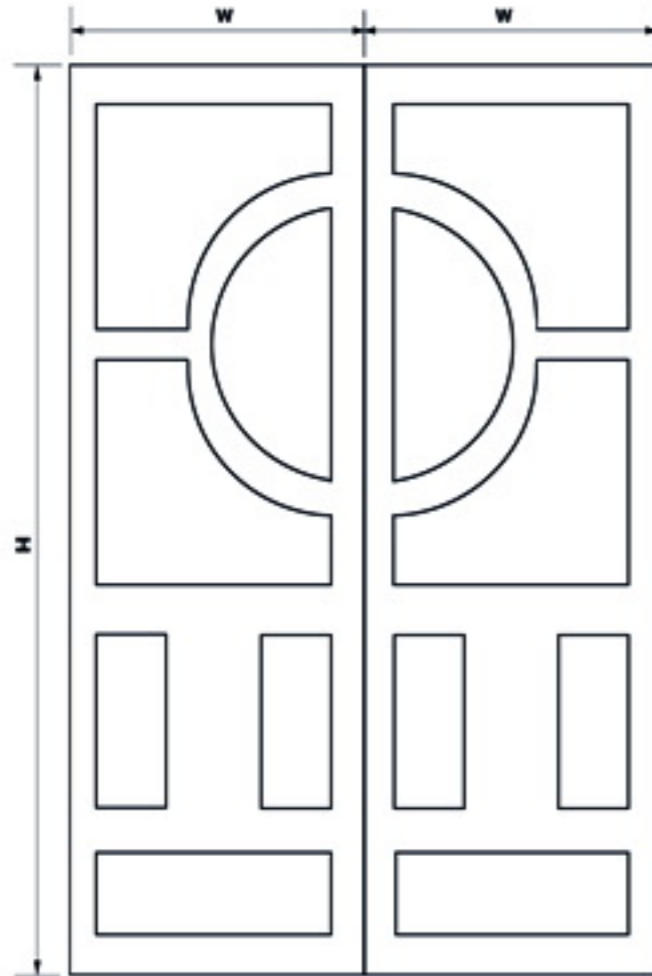

w(mm)	672	774	850	926	1026
H(mm)	2150	2150	2150	2150	2150