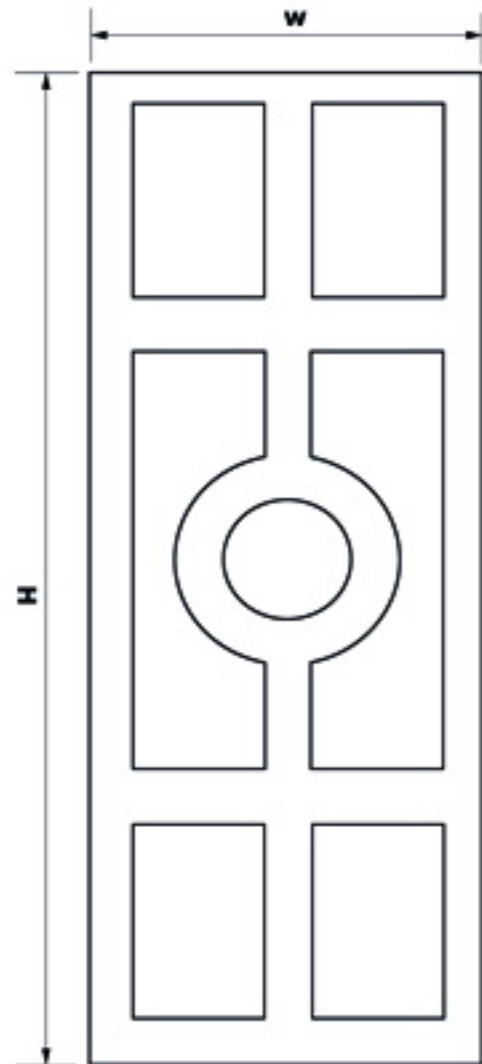

w(mm)	672	774	850	926	1026
H(mm)	2150	2150	2150	2150	2150

انواع درب >>>