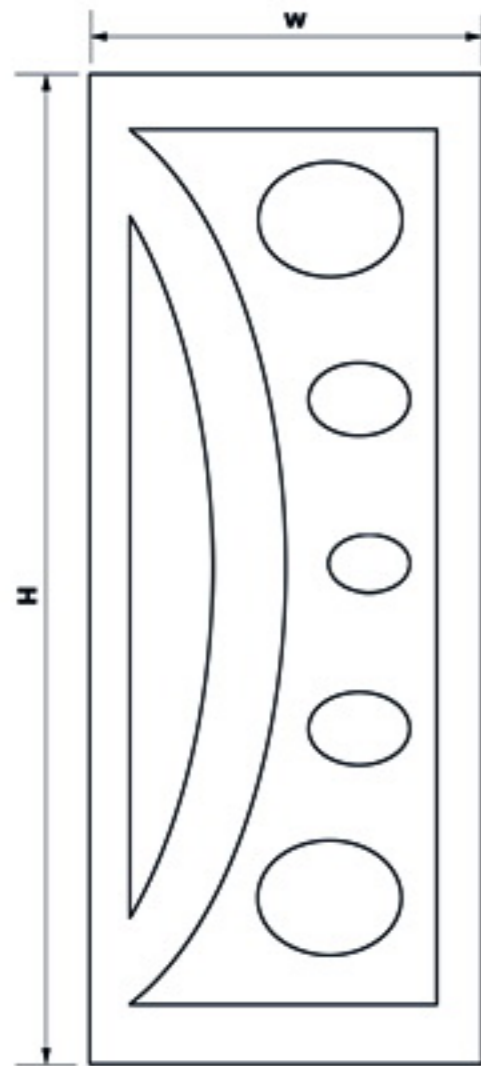

w(mm)	672	774	850	926	1026
H(mm)	2150	2150	2150	2150	2150

انواع درب >>>