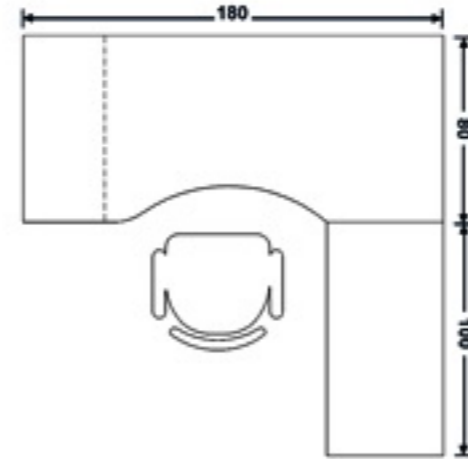

۱ - ۱۳	میزهای مدیریتی
۱۴ - ۲۰	میزهای کارشناسی و کارمندی
۲۱ - ۲۴	کانتور
۲۵	میز استودیو
۲۶ - ۲۹	میزهای کنفرانس
۳۰ - ۳۲	میزهای غذاخوری
۳۳ - ۳۴	انواع جلو و بغل مبل

میزهای مدیریتی

میز مدیریتی مینیاتور ۶۳۴۵ >>>

- »»» میز مدیریتی کریستال ۶۰۰۴۱
- »»» قفسه البرز ۶۰۰۵۱ و ۶۰۰۴۲

میز مدیریتی آکاژو ۶۷۸۲۱

میز مدیریتی آلنوس ، کنفرانس ۲ نفره ۶۰۸۴

میز مدیریتی شیما، کنفرانس ۶ نفره ۶۳۶۰

میز مدیریتی و قفسه آرسن ۶۷۷۱۴

میز مدیریتی پاسارگاد ۶۳۴۸

قفسه مدیریتی پاسارگاد ۶۳۴۹

میز مدیریتی مدل دریا همراه با ساید ۶۰۰۲۳ >>>

میز مدیریتی رویال صنعت و میز کنفرانس ۶۳۵۳ >>>

میز کنفرانس سپیده ۶۰۰۸۱

میز مدیریتی سپیده ۶۰۰۷۹

↑↑
میز مدیریتی ماهان ۶۳۳۲

↑↑
میز مدیریتی رسا ۶۰۰۷۶