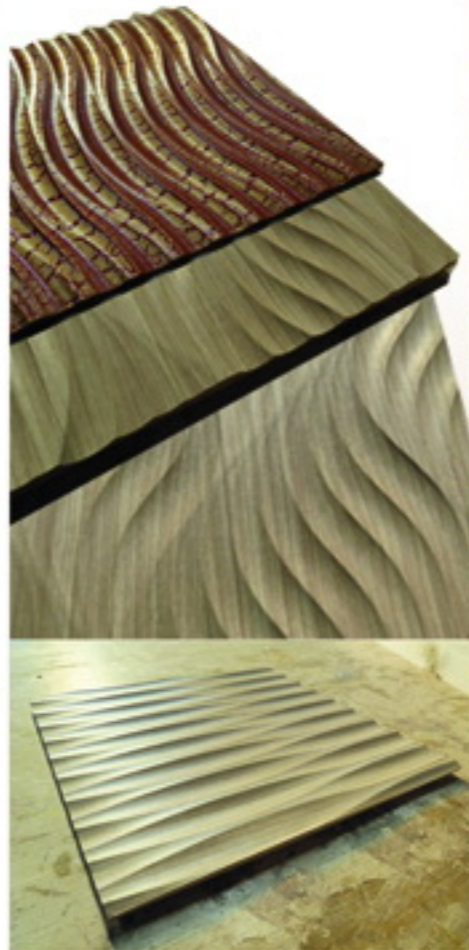

ورق های موج

مجتمع صنایع چوب ، فلز ، پلاستیک و الکترونیک

سیم‌چوب

Simachooob[®]

Wood, Metal, Plastic and Electronics Industrial Complex

2014 Catalogue

تولید کننده ۷۰ نوع ورق های موج "wave"
در طرح ها و رنگ های متنوع در سایز 122 x 224 cm

Wind

A-1

Wave

A-2

Vessel

A-3

Oblong

A-4

New

A-5

پانل های سه بعدی گروه A

پانل های موج

"wave"

پانل های سه بعدی گروه A

"waweve"

پانل های سه بعدی گروه B >>>